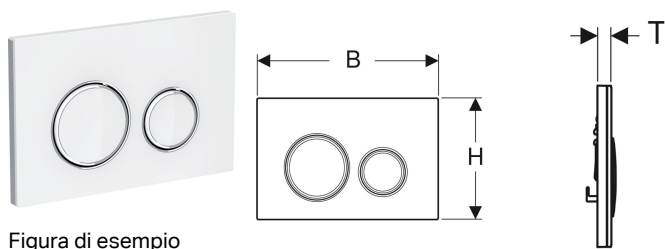

Placca di comando Geberit Sigma21 per risciacquo a due quantità, colore metallo cromato

Figura di esempio

Destinazioni d'uso

- Per l'azionamento del risciacquo con cassette di risciacquo da incasso Sigma

- 2 perni di comando

No. art.	Colore / superficie	Materiale	B	H	T
115.884.SI.1	Piastra base e anelli di design: cromato Placca di copertura e tasti: bianco	Lega di metallo pressofuso / vetro	24.6 cm	16.4 cm	1.4 cm
115.884.SJ.1	Piastra base e anelli di design: cromato Placca di copertura e tasti: nero	Lega di metallo pressofuso / vetro	24.6 cm	16.4 cm	1.4 cm
115.884.00.1	Piastra base e anelli di design: cromato Placca di copertura e tasti: personalizzabile	Lega di metallo pressofuso	24.6 cm	16.4 cm	1 cm
115.884.JM.1	Piastra base e anelli di design: cromato Placca di copertura e tasti: ardesia Mustang	Lega di metallo pressofuso / ardesia (prodotto naturale)	24.6 cm	16.4 cm	1.4 cm
115.884.JV.1	Piastra base e anelli di design: cromato Placca di copertura e tasti: effetto cemento	Lega di metallo pressofuso / ceramica	24.6 cm	16.4 cm	1.4 cm
115.884.JK.1	Piastra base e anelli di design: cromato Placca di copertura e tasti: lava	Lega di metallo pressofuso / vetro	24.6 cm	16.4 cm	1.4 cm
115.884.JL.1	Piastra base e anelli di design: cromato Placca di copertura e tasti: grigio sabbia	Lega di metallo pressofuso / vetro	24.6 cm	16.4 cm	1.4 cm

Accessori

- Bocchetta d'inserimento per stick Geberit DuoFresh, per cassetta di risciacquo da incasso Sigma 12 cm
- Bocchetta d'inserimento per stick Geberit DuoFresh, per cassetta di risciacquo da incasso Sigma 8 cm
- Modulo Geberit DuoFresh con attivazione automatica e bocchetta d'inserimento per stick Geberit DuoFresh, per cassetta di risciacquo da incasso Sigma 12 cm
- Modulo Geberit DuoFresh con attivazione automatica e bocchetta d'inserimento per stick Geberit DuoFresh, per cassetta di risciacquo da incasso Sigma 8 cm
- Set di prolunga Geberit per cassette di risciacquo da incasso Sigma, Omega e Kappa